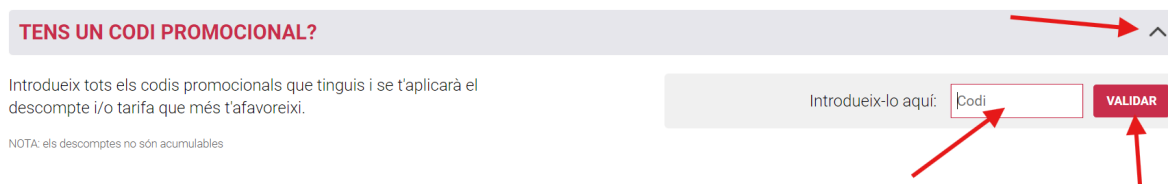

Com aplicar un Codi Promocional?

1. Selecciona la teva localitat.

2. Selecciona el preu i fes clic en "AFEGEIX LOCALITAT".

3. Baixa per la pàgina i feu clic en "CONTINUA".

4. Fes click al desplegable, introdueix el teu Codi Promocional i fes clic en "VALIDAR" per obtenir el descompte.