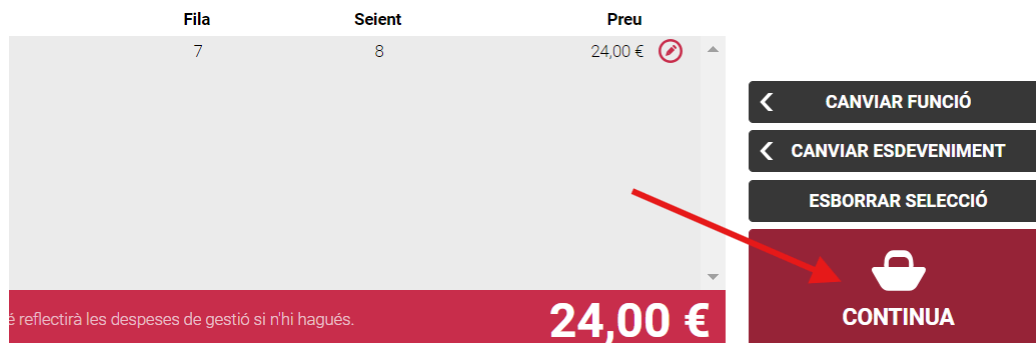

Com aplicar un Codi Promocional?

1. Selecciona la teva localitat.

2. Selecciona el preu i fes clic en "AFEGEIX LOCALITAT".

3. Baixa per la pàgina i feu clic en "CONTINUA".

4. Fes click al desplegable, introdueix el teu Codi Promocional i fes clic en "VALIDAR" per obtenir el descompte.