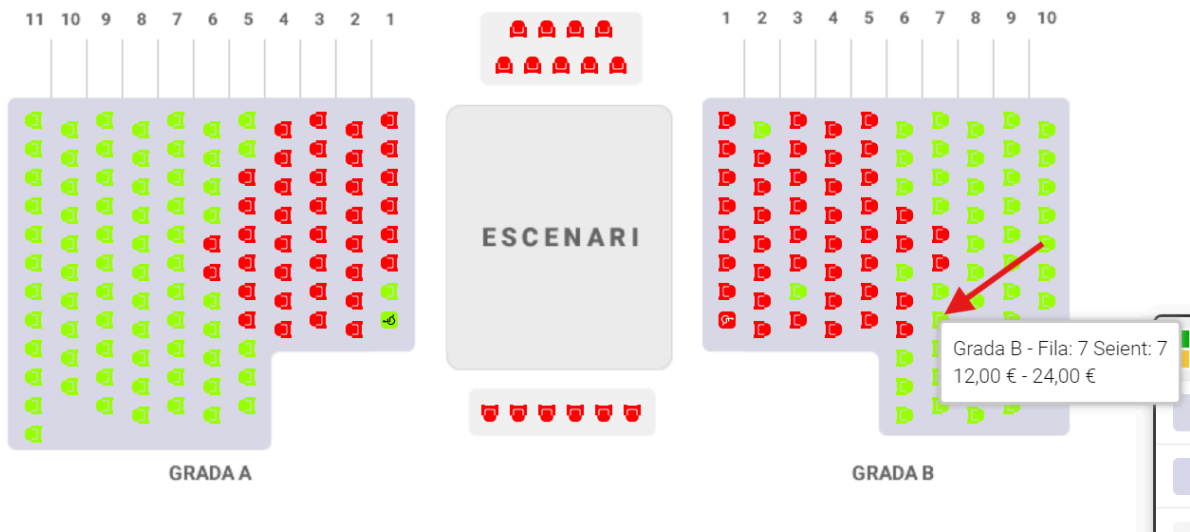

Com aplicar un Codi Promocional?

1. Selecciona la teva localitat.

2. Selecciona el preu i fes clic en "AFEGEIX LOCALITAT".

3. Baixa per la pàgina i feu clic en "CONTINUA".

4. Fes click al desplegable, introdueix el teu Codi Promocional i fes clic en "VALIDAR" per obtenir el descompte.