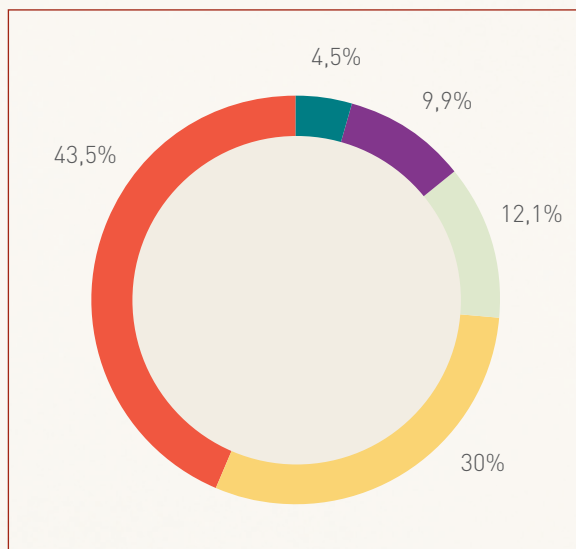

INGRESSOS PER ORIGEN 2023-24

■ Gestió general
■ Activitats
■ Tallers
■ Seccions
■ Teatre

COMPLICITATS: Òmnium Cultural Gràcia acidH Femarec CE Europa Som connexió Festival Vila Mágica

Festival Màgic: Mag Oli i Mag FerBuch, botiga Màgic, ACAI, El Geni, Festival Li Chang, Casa Batlló. **Verdinada:** AMB, Aula ambiental Bosc Turull, Depana, Desperta Art i Natura, Eixarcolant, El mural del clima, EBM Caspolino, Escola Rius i Tauler, Tugas i Companyia i Rebel·lió Barcelona. **Residències teatrals:** La Perla29, Els Pirates. **DescoNNecta:** L'Ampli, The Indian Runners, Òmnium Cultural Gràcia, Festival Canet Rock, Festival Cruïlla. **Altres:** Terrats en Cultura, Festival Muts

FORMEM PART DE: Amics de la Música de Barcelona / Esplac – Fed. Catalana de l'Esplai / Fed. Barcelona de Tennis Taula / Fed. Catalana d'Entitats Corals / Fed. Catalana de Bàsquet / Fed. Catalana de Tennis Taula / Fed. d'Ateneus de Catalunya / Fed. de Grups de Teatre Amateur de Catalunya / Fed. Europea de Joves Corals – Europa Cantat / International Federation for Choral Music / Minyons Escoltes i Guies de Sant Jordi / Òmnium Cultural / Plataforma per la Llengua / Secretariat de Corals Infantils de Catalunya / Taller d'Història de Gràcia / L'Independent de Gràcia / Barcelona + Sostenible / Consell ciutadà per la sostenibilitat de Barcelona / Plenari consell municipal de l'esport de Barcelona / Al Districte: Consell de Sostenibilitat i Medi Ambient, comissió de dones, comissió cultural, comissió d'esports

PROVEÏDORS: Ma-gar / Ad Systems / Verddisseny / Foliverd cooperativa / Adigram / 5 Sentits / El Far del Nord / Gràfic Centre / Dena Seguridad / Detext Empordà / Culligan / Depec / Lorente / Fain