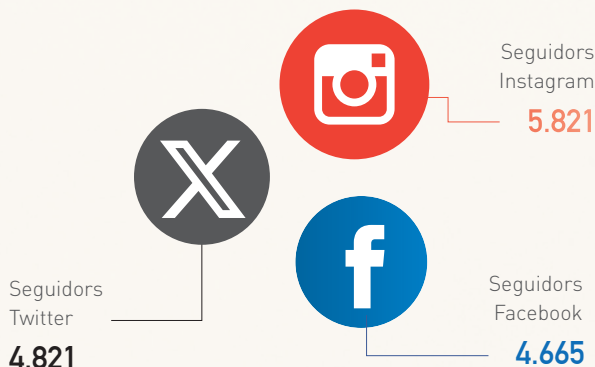

LLUIÇOS TEATRE

ACTES

Aquí hi ha representats els actes que s'han fet al teatre: espectacles i concerts de les seccions, dels tallers, de la programació professional (titelles, residències i màgia) i dels lloguers externs

RESIDÈNCIES

Com eliminar l'olor a lleixiu de les mans – Cia Mala
Idea | estrena: 26/01/2024 | Espectadors: 119

Gelat de menta – Cia Ovulem
Tot | estrena: 25/04/2024 | Espectadors: 202

RESERVA TEATRE

Proposta mensual per anar al teatre.

2021-22: *Canto jo i la muntanya balla, Luzia* – Cirque du Soleil, *La Família Impossible, La Pell fina, Unes abraçades insuportablement llargues*

2022-23: *La plaça del Diamant*

2023-24: *Coralina i El Zoo de vidre*

PÚBLIC

*[aforaments al 50% i al 70%]

ESPECTACLES DE TITELLES I TEATRE per a NADONS

ESCOLARS (espectacles de titelles escolars)

COL.LABORACIONS CULTURALS

Gala benèfica de màgia: 11 de febrer

Festival Mutis: 6 de maig

Terrats en Cultura: 26 i 27 de juliol

CE Europa: 13 de desembre

Som @lluissoteatre a Facebook, Twitter i Instagram.

COMUNICACIÓ

Enviament regular de butlletins:

Butlletins	Enviats	Contactes	Ratio obertura
Socis	50	1.916	48%
La Junta informa	11	1.916	47,6%
Lluïsos Teatre	9	901	40%

La comunitat total que ens segueix en alguna xarxa és de:

Més seguidors a les xarxes socials

Facebook @lluissodegracia

Twitter @lluissodegracia

Instagram @lluissodegracia

Cartells i disseny gràfic:

S'han fet uns 160 cartells de totes les activitats de l'entitat

SERVEIS

111	Lloguers d'espais
52	Total establiments amics
29	Descomptes en botigues
8	Descomptes en establiments de lleure
2	Descomptes en establiments de serveis
13	Descomptes en entitats