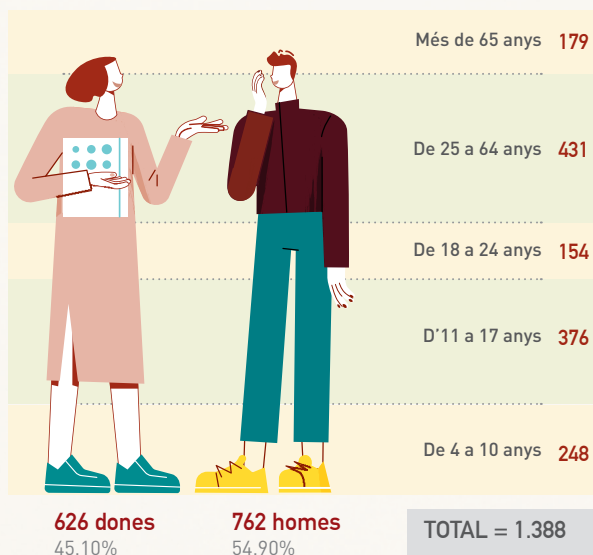

PERSONES SÒCIES

PER EDAT I GÈNERE