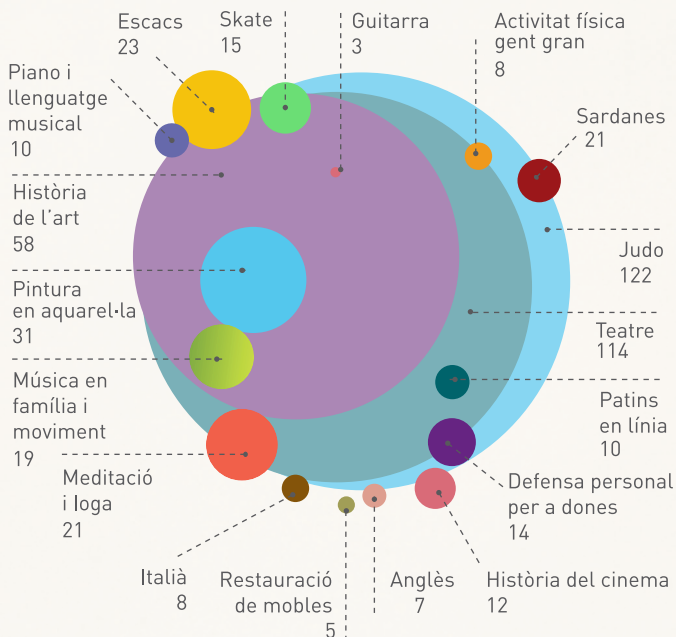

# SECCIONS

## SOCIS I SÒCIES PER SECCIONS

## MOMENTS IMPORTANTS DE LES SECCIONS I LLUIÇOS

- S'aproven els nous estatuts inclusius i amb perspectiva de gènere dels Lluïsos
- Es posa en marxa la campanya **#ALLuïsosEnsTractemBé**
- Presentem el **Protocol d'actuació contra les violències masclistes**
- Presentem el **Protocol intern de protecció i prevenció d'abusos sexuals infantils i altres formes de violència sexual**
- Programem la benvinguda al curs amb la xerrada: **"Com preparar-se per la fi del món"** de Didac Amat i Puigsech
- Duem a terme la campanya participativa sobre la Llengua **#TractemBéElCatalà**, per usar bé la llengua en l'esport, cultura i lleure
- Programem **formacions per a famílies i voluntariat sobre salut mental i família**, amb la col·laboració del CAP Larrard
- Es posa en marxa un nou grup excursionista: el **grup Bastiments**
- Ens impliquem en el projecte **Nenes Valentes**, amb Txell Feixas i Abacus
- Estrenem **carnet digital** de l'entitat per a les persones sòcies
- El **GMM** celebra la seva festa de **85 anys**
- El **Banc del Temps de Gràcia** celebra **20 anys**
- El NES i Sinera organitzen el primer **Karaoke de la Festa Major dels Lluïsos** amb 900€ de premi repartits
- Rebem el 9è **premi del concurs de portalades de la Festa Major de Gràcia**

# TALLERS

Participants = 501