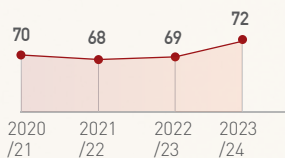

LLUIÇOS TEATRE

ACTES

Aquí hi ha representats els actes que s'han fet al teatre: espectacles i concerts de les seccions, dels tallers, de la programació professional (titelles, residències i màgia) i dels lloguers externs