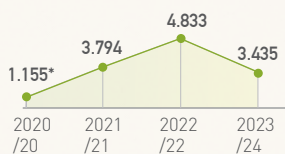

PÚBLIC

*[aforaments al 50% i al 70%]