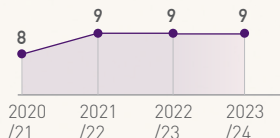

ESPECTACLES DE TITELLES I TEATRE per a NADONS