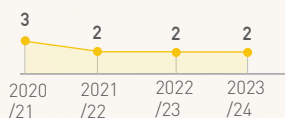

RESIDÈNCIES

Com eliminar l'olor a lleixiu de les mans – Cia Mala
Idea | estrena: 26/01/2024 | Espectadors: 119

Gelat de menta – Cia Ovulem
Tot | estrena: 25/04/2024 | Espectadors: 202

RESERVA TEATRE

Proposta mensual per anar al teatre.

2021-22: *Canto jo i la muntanya balla, Luzia* – Cirque du Soleil, *La Família Impossible, La Pell fina, Unes abraçades insuportablement llargues*

2022-23: *La plaça del Diamant*

2023-24: *Coralina i El Zoo de vidre*